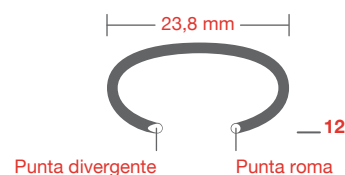

INDUSTRIA AUTOMÓVIL
INDÚSTRIA AUTOMÓVEL
AUTOMOTIVE INDUSTRY
INDUSTRIE AUTOMOBILE

INDUSTRIA GENERAL
INDÚSTRIA EM GERAL
GENERAL INDUSTRY
L'INDUSTRIE EN GÉNÉRAL

3. GRAPAS ANILLADAS / c

Grapadora simRT23 (md80)

Referencia	1130080
Código EAN	8429586419211
Producto	simRT23 (md80)
Presentación	Caja
Unidades por embalaje	1

Características	Tipo: Neumática
	Presión: 5 - 7 bar
	Peso: 1,48 kg
	Morro: Corto 46 mm
	Capacidad: 130 grapas
	Grapa: RT23 / CL24 (12 mm)