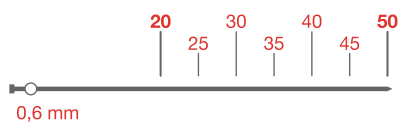

Recubrimiento

Galvanizado

Gauge

23

Compatibilidades

simPB063, simPB0645

Presentación

Caja

Características

Ref.	Mod.	Long.	CEs	CEm
4730220	0,6 x 20	20 mm	9,0	72
4730225	0,6 x 25	25 mm	9,0	72
4730230	0,6 x 30	30 mm	6,5	52
4730235	0,6 x 35	35 mm	10,0	240
4730240	0,6 x 40	40 mm	9,6	240
4730245	0,6 x 45	45 mm	9,6	240
4730250	0,6 x 50	50 mm	9,6	240

CEs - Cantidad por Estuche | CEm - Cantidad por Embalaje

Abril de 2013